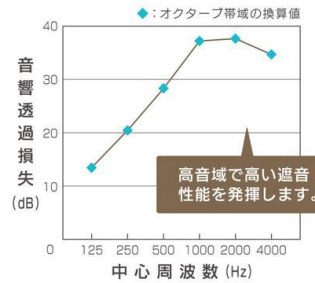

ガラスタイプ

楽窓Ⅱ

Raku-Modo

ガラス
タイプ

楽窓Ⅱ『ガラスタイプ』の効果

断熱効果

● 熱貫流率 (U値)
▶ **2.84W/(m²·K)**

窓としての断熱性能
H-4等級に相当。

外窓
(単板3mmガラス)

+

楽窓Ⅱガラスタイプ
(単板3mmガラス)

遮音効果