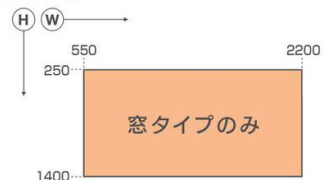

製作可能範囲 (単位: mm)

2枚建

3枚建