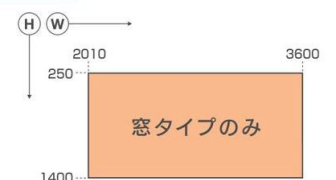

3枚建、4枚建の納まり図はカタログでご確認ください

### 製作可能範囲 (単位: mm)

2枚建

3枚建

4枚建

### カラーバリエーション

色調	内観樹脂	外観アルミ	引手	クレセント
ホワイト	ホワイト	ホワイト	ホワイト	ブラック
ナチュラル	ナチュラル	ダークブロンズ	ブラック	ブラック

※内観色と外観障子部分は上表の組み合わせのみとなります。 ※クレセントのカラーはブラックのみとなります。  
※印刷物のため、実際の色とは多少異なります。 ※ポリカーボネート仕様のカラーバリエーションと同じものとなります。