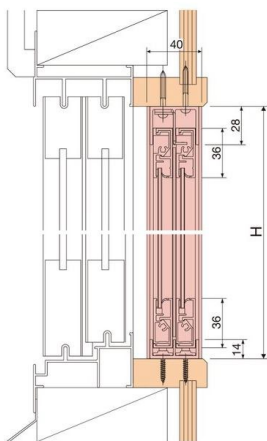

### ◆ シーンで選べる2タイプ

透明ガラス  
(3mm)

一般的な透明なガラスです。

型ガラス  
(4mm)

片面に凹凸の模様をつけたガラスです。光を通しながら視線を遮ります。

[縦断面納まり図]

[横断面納まり図]

2枚建

3枚建、4枚建の納まり図はカタログでご確認ください

### 製作可能範囲 (単位: mm)

2枚建

3枚建

4枚建