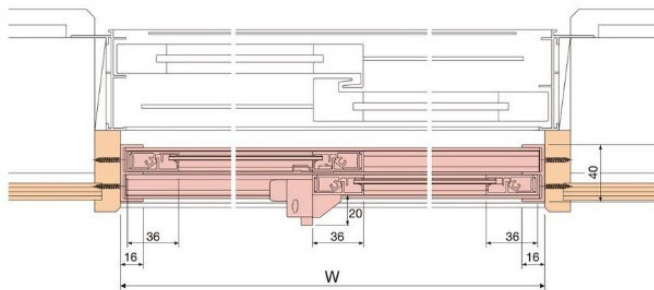

### ◆ シーンで選べる2タイプ

透明ガラス  
(3mm)

一般的な透明なガラスです。

型ガラス  
(4mm)

片面に凹凸の模様をつけたガラスです。光を通しながら視線を遮ります。

[縦断面納まり図]

[横断面納まり図]

2枚建

3枚建、4枚建の納まり図はカタログでご確認ください

### 製作可能範囲 (単位: mm)

2枚建

3枚建

4枚建