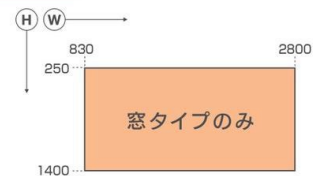

ガラスタイプ

楽窓Ⅱ

Raku-Modo

ガラス
タイプ

楽窓Ⅱ『ガラスタイプ』の効果

断熱効果

● 熱貫流率 (U値)
▶ **2.84W/(m²·K)**

窓としての断熱性能
H-4等級に相当。

外窓
(単板3mmガラス)

+

楽窓Ⅱガラスタイプ
(単板3mmガラス)

遮音効果

窓としての遮音性能
T-1等級に相当。

外窓
(単板3mmガラス)

+

楽窓Ⅱガラスタイプ
(単板3mmガラス)

※中間空気層63.5mm

40mm
で取り付け
可能!

◆ シーンで選べる2タイプ

透明ガラス
(3mm)

一般的な透明なガラスです。

型ガラス
(4mm)

片面に凹凸の模様をつけたガラスです。光を通しながら視線を遮ります。

2枚建

3枚建、4枚建の納まり図はカタログでご確認ください

製作可能範囲 (単位: mm)

2枚建

3枚建

4枚建

カラーバリエーション

色調	内観樹脂	外観アルミ	引手	クレセント
ホワイト	ホワイト	ホワイト	ホワイト	ブラック
ナチュラル	ナチュラル	ダークブロンズ	ブラック	ブラック

※内観色と外観障子部分は上表の組み合わせのみとなります。 ※クレセントのカラーはブラックのみとなります。
※印刷物のため、実際の色とは多少異なります。 ※ポリカーボネート仕様のカラーバリエーションと同じものとなります。